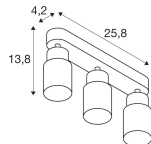

[Visualizza il prodotto](#)

Dati tecnici

SKU	260585
EAN	4024163294065
Marca	SLV
Nome del fabbricante	PURI 2.0 Tube, wand- en plafondopbouwarmatuur, long, 3x max. 6W GU10,
Garanzia Totale di Lampadadiretta	5 anni
Vita Media Utile (ora)	0

Informazioni tecniche

Tecnologia	Apparecchio senza lampadina
Voltaggio (V)	220-240
Dimmerabile	Sì, compatibile con lampade dimmerabili
Compatibile con	GU10
Lampadina inclusa	No
Numero di lampadine	3
Potenza Lampada	6
Inclinabile	Sì
Montaggio	Ceiling, Montaggio a parete
Luce d'Emergenza	Senza luce di emergenza
Tipo di Prodotto	Retrofit Decorative Lighting