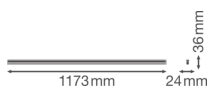

Scheda tecnica Ledvance Reglette LED Linear Compatto High Output 20W  
2000lm - 830 Luce Calda | 120cm

[Visualizza il prodotto](#)

## Informazioni tecniche

Tecnologia	LED Integrato
Voltaggio (V)	220-240
Dimmerabile	Non dimmerabile
Colore Chiaro	Bianco
Codice Colore	830 Bianco Caldo
Colore della Luce (Kelvin)	3000 Bianco Caldo
Indice di Resa Cromatica (Ra)	80-89 - Buona resa cromatica
Impostazione del Colore	Colore unico
Efficienza (Lm/W)	100
Fattore Potenza	>0.50
Lampadina inclusa	Sì
Compatibile per Esterni	No
Lunghezza	120cm
Tipo di Prodotto	Reglette LED

## Dimensioni

Lunghezza (mm)	1173
Larghezza (mm)	24
Altezza (mm)	36