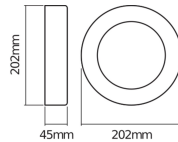

Scheda tecnica Ledvance LED Parete light Endura Stile II Anello Scuro Grigio 13.5W - 830

[Visualizza il prodotto](#)

Dati tecnici

SKU	243613
EAN	4058075205215
Marca	Ledvance
Nome del fabbricante	ENDURA STYLE RING 13.5W DG LEDV
Garanzia Totale di Lampadadiretta	5 anni

Informazioni tecniche

Tecnologia	LED Integrato
Voltaggio (V)	220-240
Dimmerabile	Non dimmerabile
Lampadina inclusa	Sì
Codice Colore	830 Bianco Caldo
Colore della Luce (Kelvin)	3000 Bianco Caldo
Indice di Resa Cromatica (Ra)	80-89 - Buona resa cromatica
Colore Chiaro	Bianco
Impostazione del Colore	Colore unico
Efficienza (Lm/W)	36
Fattore Potenza	>0.50
Inclinabile	No
Montaggio	Montaggio a parete