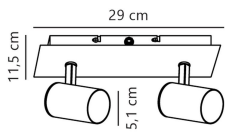

Scheda tecnica Nordlux Frida 2-Faretti Metallo Bianca | Adatto per 2x GU10

[Visualizza il prodotto](#)

Dati tecnici

SKU	253660
EAN	5701581477186
Marca	Nordlux
Nome del fabbricante	Frida 2-Spot Spots White
Garanzia Totale di Lampadadiretta	2 anni

Dettagli sulla plafoniera

Connessione Infisso Cavo

Protezione da solidi e liquidi IP20

Colore dell'Apparecchio Bianco

Alloggiamento Metallo

Product Serie Frida

Dimensioni

Lunghezza (mm) 115

Larghezza (mm) 80

Altezza (mm) 290

Informazioni sul sensore

Tipo di sensore Nessun sensore

Perché scegliere Lampadadiretta?

Specialista dell'illuminazione

Piani di illuminazione **personalizzati**

Fino a **7 anni** di garanzia